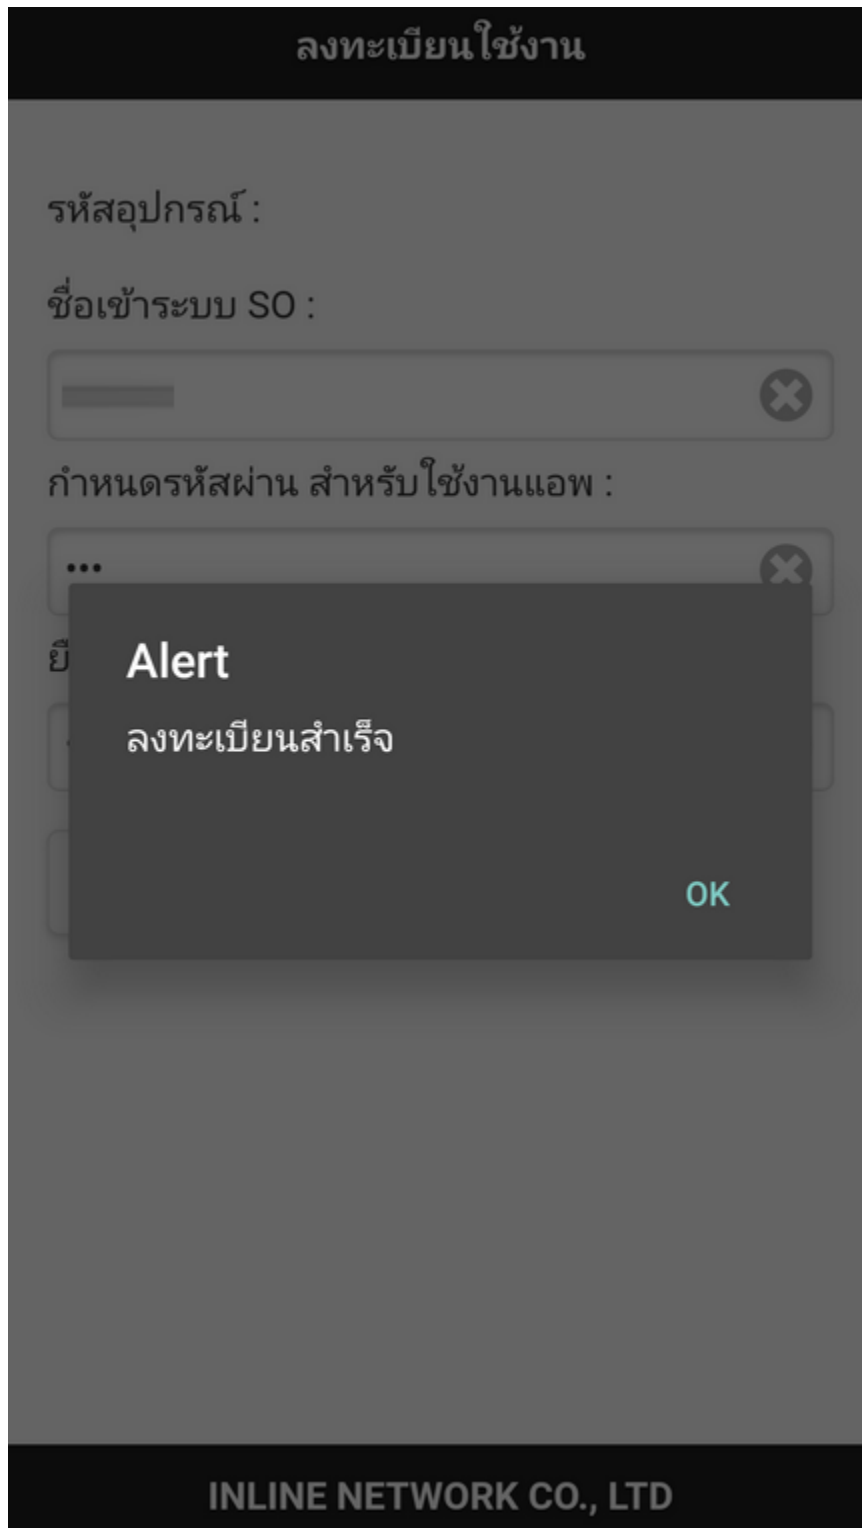

ลงทะเบียนใช้งาน

รหัสอุปกรณ์ :

ชื่อเข้าระบบ SO :

กำหนดรหัสผ่าน สำหรับใช้งานแอป :

ยืนยันรหัสผ่าน :

ย้อนกลับ

ลงทะเบียน

3. เมื่อลงทะเบียนเรียบร้อย ระบบจะแจ้ง “ลงทะเบียนสำเร็จ”

4. กรอกรหัสผ่าน และคลิกที่ปุ่ม “เข้าสู่ระบบ”

INL PRODUCTS V. 1.1

กรุณากรอกรหัสผ่าน

เข้าสู่ระบบ

ปิดแอป

ลงทะเบียน

Update App

คู่มือการใช้งาน